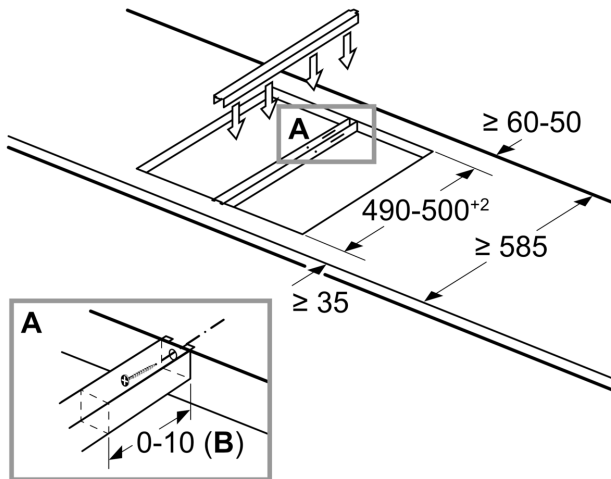

Instalace

- rozměry spotřebiče (V x Š x H): 90 x 392 x 520 mm
- rozměry pro vestavbu (V x Š x H) : 90 x 360 x 490 - 500 mm
- min. tloušťka pracovní desky: 30 mm
- příkon: 1.9 kW
- délka připojovacího kabelu: 100 cm, připojovací kabel součástí spotřebiče

A: Minimální vzdálenost výřezu pro varnou desku od stěny

B: Maximální hloubka zapuštění

measurements in mm

When installing two or more Domino units side-by-side, one or more assembly kits are required (2 units = 1 assembly kit, 3 units = 2 assembly kits, etc.).

B: Dependent on the cut-out depth

rozměry v mm
možnosti kombinace prvků Domino s příslušnými
rozměry spotřebičů a výřezů

typ šířky:	30	40	60	70	80	90
šířka spotřebiče:	302	392	602	710	812	912
	A	B	C	D	L	X
2x30	302	302	-	-	604	572
1x30, 1x40	302	392	-	-	694	662
1x30, 1x60	302	602	-	-	904	872
1x30, 1x70*	302	710	-	-	1012	980
1x30, 1x80	302	812	-	-	1114	1082
1x30, 1x90	302	912	-	-	1214	1182
2x40	392	392	-	-	784	752
1x40, 1x60	392	602	-	-	994	962
1x40, 1x70*	392	710	-	-	1102	1070
1x40, 1x80	392	812	-	-	1204	1172
1x40, 1x90	392	912	-	-	1304	1272
3x30	302	302	302	-	906	874
2x30, 1x40	302	302	392	-	996	964
2x30, 1x60	302	302	602	-	1206	1174
2x30, 1x70*	302	302	710	-	1314	1282
2x30, 1x80	302	302	812	-	1416	1384
2x30, 1x90	302	302	912	-	1516	1484
1x30, 2x40	302	392	392	-	1086	1054
1x30, 1x40, 1x60	302	392	602	-	1296	1264
1x30, 1x40, 1x70*	302	392	710	-	1404	1372
1x30, 1x40, 1x80	302	392	812	-	1506	1474
1x30, 1x40, 1x90	302	392	912	-	1606	1574
3x40	392	392	392	-	1176	1144
2x40, 1x60	392	392	602	-	1386	1354
4x30	302	302	302	302	1208	1176
3x30, 1x40	302	302	302	392	1298	1266
2x30, 2x40	302	302	392	392	1388	1356
1x30, 3x40	302	392	392	392	1478	1446
1x30, 1x75	302	750	-	-	1052	1016
1x40, 1x75	392	750	-	-	1142	1106
2x30, 1x75	302	302	750	-	1354	1318
1x30, 1x40, 1x75	302	392	750	-	1444	1408