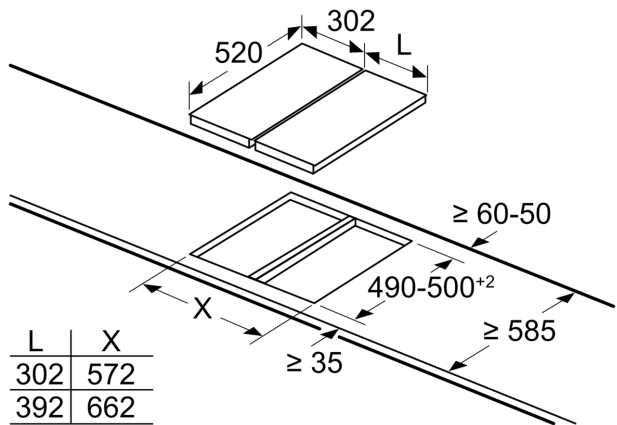

When installing two or more Domino units side-by-side, one or more assembly kits are required (2 units = 1 assembly kit, 3 units = 2 assembly kits, etc.).

measurements in mm