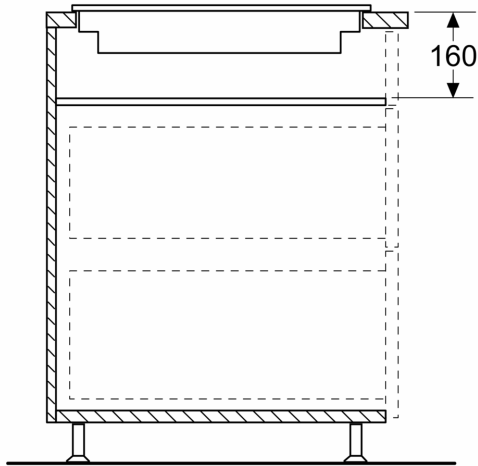

Instalace

- rozměry spotřebiče (V x Š x H): 90 x 392 x 520 mm
- rozměry pro vestavbu (V x Š x H) : 90 x 360 x 490 - 500 mm
- min. tloušťka pracovní desky: 30 mm
- příkon: 1.9 kW
- délka připojovacího kabelu: 100 cm, připojovací kabel součástí spotřebiče

Příslušenství

- stěrka na těsto součástí spotřebiče

iQ500, Teppan Yaki, 40 cm
ET475FYB1E

Rozměrové výkresy

Rozměry v mm

Pod spotřebič je nutné nainstalovat oddělovací desku dle instalačního nákresu

rozměry v mm

B: Dependent on the cut-out depth

rozměry v mm
možnosti kombinace prvků Domino s příslušnými
rozměry spotřebičů a výřezů

typ šířky:	30	40	60	70	80	90
šířka spotřebiče:	302	392	602	710	812	912
	A	B	C	D	L	X
2x30	302	302	-	-	604	572
1x30, 1x40	302	392	-	-	694	662
1x30, 1x60	302	602	-	-	904	872
1x30, 1x70*	302	710	-	-	1012	980
1x30, 1x80	302	812	-	-	1114	1082
1x30, 1x90	302	912	-	-	1214	1182
2x40	392	392	-	-	784	752
1x40, 1x60	392	602	-	-	994	962
1x40, 1x70*	392	710	-	-	1102	1070
1x40, 1x80	392	812	-	-	1204	1172
1x40, 1x90	392	912	-	-	1304	1272
3x30	302	302	302	-	906	874
2x30, 1x40	302	302	392	-	996	964
2x30, 1x60	302	302	602	-	1206	1174
2x30, 1x70*	302	302	710	-	1314	1282
2x30, 1x80	302	302	812	-	1416	1384
2x30, 1x90	302	302	912	-	1516	1484
1x30, 2x40	302	392	392	-	1086	1054
1x30, 1x40, 1x60	302	392	602	-	1296	1264
1x30, 1x40, 1x70*	302	392	710	-	1404	1372
1x30, 1x40, 1x80	302	392	812	-	1506	1474
1x30, 1x40, 1x90	302	392	912	-	1606	1574
3x40	392	392	392	-	1176	1144
2x40, 1x60	392	392	602	-	1386	1354
4x30	302	302	302	302	1208	1176
3x30, 1x40	302	302	302	392	1298	1266
2x30, 2x40	302	302	392	392	1388	1356
1x30, 3x40	302	392	392	392	1478	1446
1x30, 1x75	302	750	-	-	1052	1016
1x40, 1x75	392	750	-	-	1142	1106
2x30, 1x75	302	302	750	-	1354	1318
1x30, 1x40, 1x75	302	392	750	-	1444	1408