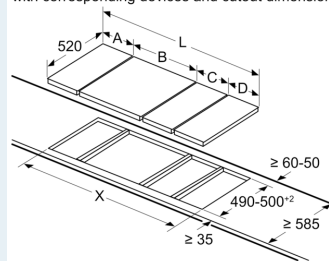

measurements in mm Picture for the table Domino combination possibilities with corresponding devices and cutout dimensions

If two or more elements are installed right next to one another, one or several installation kits are required (2 elements 1 installation kit, 3 elements 2 installation kits, etc.).

Cutout dimension (X) depending on the combination see table: