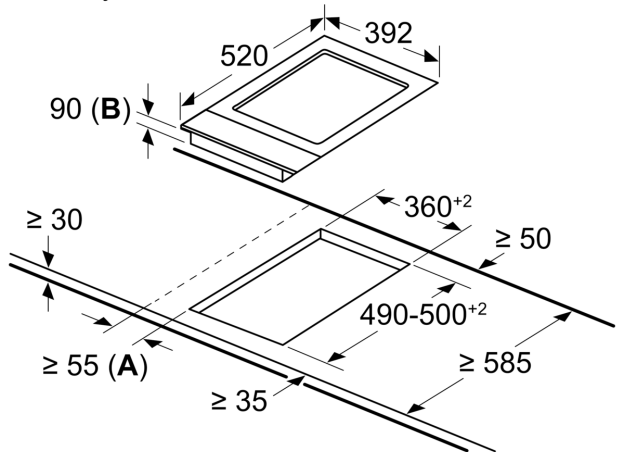

Instalace

- rozměry spotřebiče (V x Š x H): 90 x 392 x 520 mm
- rozměry pro vestavbu (V x Š x H) : 90 x 360 x 490 - 500 mm
- min. tloušťka pracovní desky: 30 mm
- příkon: 1.9 kW
- délka připojovacího kabelu: 100 cm, připojovací kabel součástí spotřebiče

Příslušenství

- stěrka na těsto součástí spotřebiče

iQ500, Teppan Yaki, 40 cm
ET475FYB1E

Rozměrové výkresy

Rozměry v mm

Pod spotřebič je nutné nainstalovat oddělovací desku dle instalačního nákresu

rozměry v mm

B: Dependent on the cut-out depth

rozměry v mm
možnosti kombinace prvků Domino s příslušnými
rozměry spotřebičů a výřezů

typ šířky:	30	40	60	70	80	90
šířka spotřebiče:	302	392	602	710	812	912
	A	B	C	D	L	X
2x30	302	302	-	-	604	572
1x30, 1x40	302	392	-	-	694	662
1x30, 1x60	302	602	-	-	904	872
1x30, 1x70*	302	710	-	-	1012	980
1x30, 1x80	302	812	-	-	1114	1082
1x30, 1x90	302	912	-	-	1214	1182
2x40	392	392	-	-	784	752
1x40, 1x60	392	602	-	-	994	962
1x40, 1x70*	392	710	-	-	1102	1070
1x40, 1x80	392	812	-	-	1204	1172
1x40, 1x90	392	912	-	-	1304	1272
3x30	302	302	302	-	906	874
2x30, 1x40	302	302	392	-	996	964
2x30, 1x60	302	302	602	-	1206	1174
2x30, 1x70*	302	302	710	-	1314	1282
2x30, 1x80	302	302	812	-	1416	1384
2x30, 1x90	302	302	912	-	1516	1484
1x30, 2x40	302	392	392	-	1086	1054
1x30, 1x40, 1x60	302	392	602	-	1296	1264
1x30, 1x40, 1x70*	302	392	710	-	1404	1372
1x30, 1x40, 1x80	302	392	812	-	1506	1474
1x30, 1x40, 1x90	302	392	912	-	1606	1574
3x40	392	392	392	-	1176	1144
2x40, 1x60	392	392	602	-	1386	1354
4x30	302	302	302	302	1208	1176
3x30, 1x40	302	302	302	392	1298	1266
2x30, 2x40	302	302	392	392	1388	1356
1x30, 3x40	302	392	392	392	1478	1446
1x30, 1x75	302	750	-	-	1052	1016
1x40, 1x75	392	750	-	-	1142	1106
2x30, 1x75	302	302	750	-	1354	1318
1x30, 1x40, 1x75	302	392	750	-	1444	1408