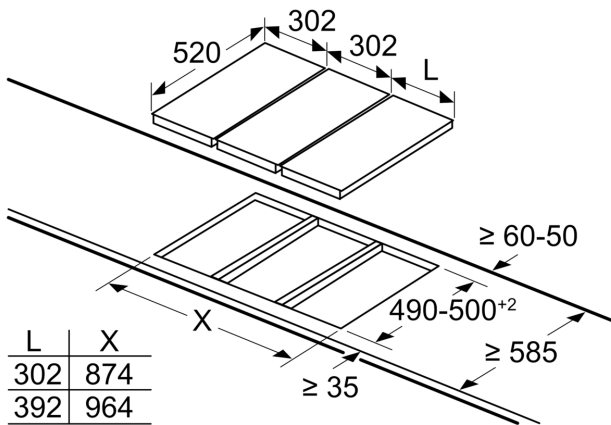

A: Minimální vzdálenost výřezu pro varnou desku od stěny

B: Maximální hloubka zapuštění

measurements in mm